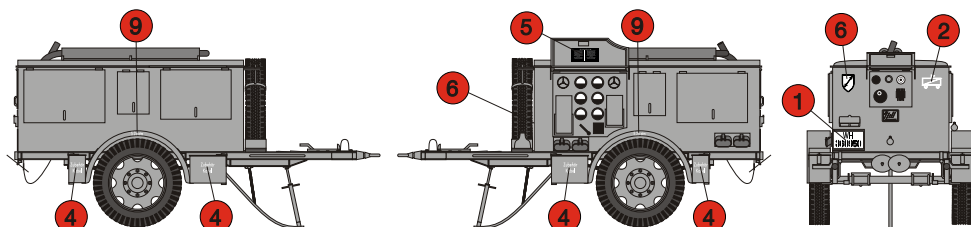

XX

Zbarvení / Camouflage

Tanková šedá
Panzer Grey

Písková
Sand

Při stavbě postupujte podle instruktažních obrázků.

Upozornění: Během opracování může vznikat prach, který může dráždit dýchací cesty. Používejte ochranu očí při odšťíhování kovových dílů.