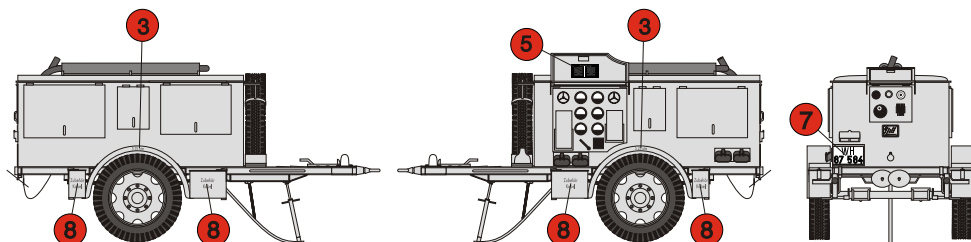

Tanková šedá
Panzer Grey