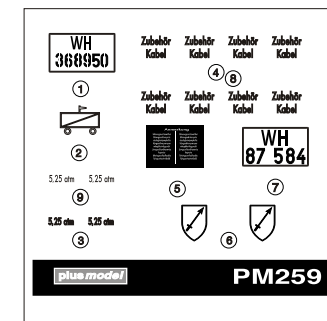

Kupujte přímo na www.plusmodel.cz
Buy directly from www.plusmodel.cz

259

plusmodel

1/35

Heavy Type-A field generator Sd.Ah.24

Kusovník a značení dílů - Numbering of parts

Resin parts

Odříznout
Remove

Metal parts

A

Decals

I

II

III

XVII

XVII