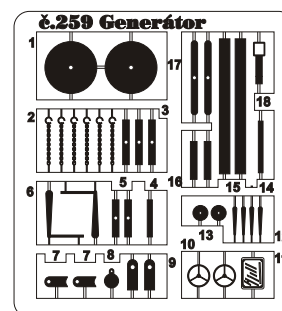

Kupujte přímo na www.plusmodel.cz
Buy directly from www.plusmodel.cz

259

plusmodel

1/35

Heavy Type-A field generator Sd.Ah.24

Kusovník a značení dílů - Numbering of parts

Resin parts

Odříznout
Remove

Metal parts

A

Decals

I

II

III

XVII

XVII