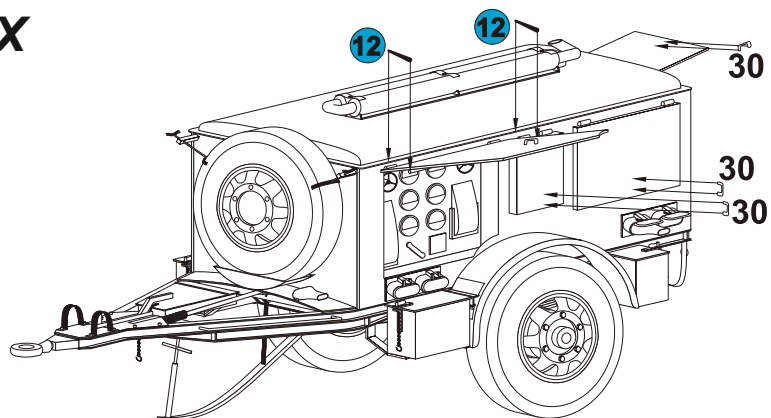

XX

Zbarvení / Camouflage

Tanková šedá
Panzer Grey

Písková
Sand

Při stavbě postupujte podle instruktažních obrázků.

Upozornění: Během opracování může vznikat prach, který může dráždit dýchací cesty. Používejte ochranu očí při odšťíhování kovových dílů.

Follow the instruction drawings the assembly.

Notice: Machining can produce dust which can be irritating to the respiratory tract. Metal parts should be cut off using protection eyesight.

Plus Model s.r.o
Jižní 56, 370 10 České Budějovice
Czech Republic
<http://www.plusmodel.cz>
e-mail: plusmodel@plusmodel.cz

Kupujte přímo na www.plusmodel.cz
Buy directly from www.plusmodel.cz

259

plusmodel

1/35

Heavy Type-A field generator Sd.Ah.24

Kusovník a značení dílů - Numbering of parts

Resin parts

Odříznout
Remove

Metal parts

A

Decals